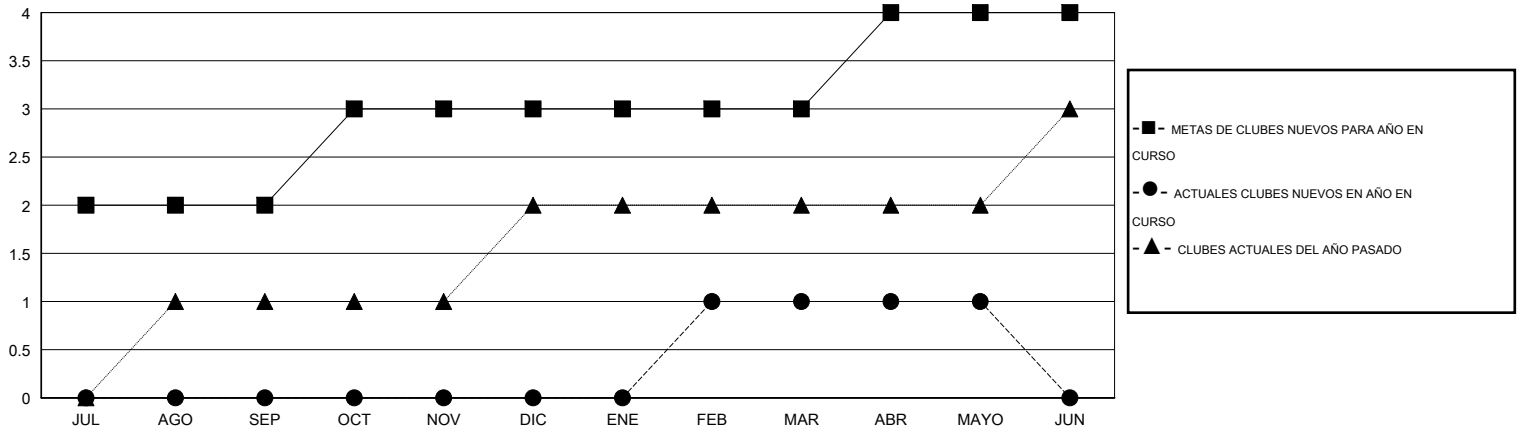

MONTHLY MEMBERSHIP PROGRESS REPORT

District G 2

Results as of: 5/31/2014

GMT: NICOLAS JARA ORELLANA

UBICACIÓN ECUADOR

GMT DE AE 3

Clubes					socios				
RESULTADOS DE 2013-2014					RESULTADOS DE 2013-2014				
TRIMESTRE	META DE CLUBES NUEVOS	ACTUALES NUEVOS CLUBES	BAJAS ACTUALES DE CLUBES	ACTUAL GANANCIA/ PÉRDIDA NETA	TRIMESTRE	META DE SOCIOS NUEVOS	ACTUALES SOCIOS AÑADIDOS	BAJAS ACTUALES DE SOCIOS	ACTUAL GANANCIA/ PÉRDIDA NETA
JUL/AGO/SEP	2	0	0	0	JUL/AGO/SEP	80	60	22	38
OCT/NOV/DIC	1	0	0	0	OCT/NOV/DIC	20	41	54	-13
ENE/FEB/MAR	0	1	0	1	ENE/FEB/MAR	5	31	41	-10
ABR/MAYO/JUN	1	0	0	0	ABR/MAYO/JUN	10	14	24	-10

METAS Y CIFRA ACUMULATIVA DE CLUBES NUEVOS

METAS Y CIFRA ACUMULATIVA DE SOCIOS

CLUBES DADOS DE BAJA: 0	30 CLUBS OF 47 AÑADIERON 1 O MÁS SOCIOS NUEVOS	<u>DISTRIBUCIÓN POR SEXO</u>
<u>SOCIOS DADOS DE BAJA</u>	CLIC AQUÍ PARA DATOS DE SALUD DE CLUB	MASCULINO 727 (54.29%)
FALLECIDOS 17		FEMENINO 612 (45.71%)
CLUB CANCELADO 0		SOCIOS EN UNIDAD FAMILIAR 348
OTRO 124		CABEZA DE FAMILIA 146
TOTAL 141		NO ES CABEZA DE FAMILIA 202