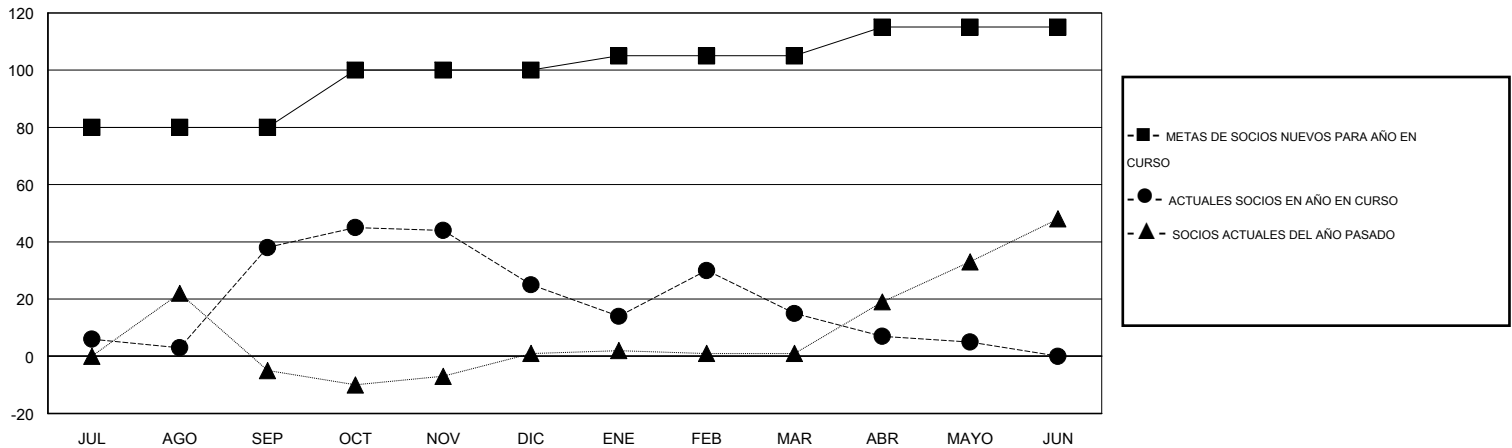

MONTHLY MEMBERSHIP PROGRESS REPORT

District G 2

Results as of: 5/31/2014

GMT: NICOLAS JARA ORELLANA

UBICACIÓN ECUADOR

GMT DE AE 3

Clubes					socios				
RESULTADOS DE 2013-2014					RESULTADOS DE 2013-2014				
TRIMESTRE	META DE CLUBES NUEVOS	ACTUALES NUEVOS CLUBES	BAJAS ACTUALES DE CLUBES	ACTUAL GANANCIA/ PÉRDIDA NETA	TRIMESTRE	META DE SOCIOS NUEVOS	ACTUALES SOCIOS AÑADIDOS	BAJAS ACTUALES DE SOCIOS	ACTUAL GANANCIA/ PÉRDIDA NETA
JUL/AGO/SEP	2	0	0	0	JUL/AGO/SEP	80	60	22	38
OCT/NOV/DIC	1	0	0	0	OCT/NOV/DIC	20	41	54	-13
ENE/FEB/MAR	0	1	0	1	ENE/FEB/MAR	5	31	41	-10
ABR/MAYO/JUN	1	0	0	0	ABR/MAYO/JUN	10	14	24	-10

METAS Y CIFRA ACUMULATIVA DE CLUBES NUEVOS

METAS Y CIFRA ACUMULATIVA DE SOCIOS

CLUBES DADOS DE BAJA: 0	30 CLUBS OF 47 AÑADIERON 1 O MÁS SOCIOS NUEVOS	<u>DISTRIBUCIÓN POR SEXO</u>
<u>SOCIOS DADOS DE BAJA</u>	CLIC AQUÍ PARA DATOS DE SALUD DE CLUB	MASCULINO 727 (54.29%)
FALLECIDOS 17		FEMENINO 612 (45.71%)
CLUB CANCELADO 0		SOCIOS EN UNIDAD FAMILIAR 348
OTRO 124		CABEZA DE FAMILIA 146
TOTAL 141		NO ES CABEZA DE FAMILIA 202